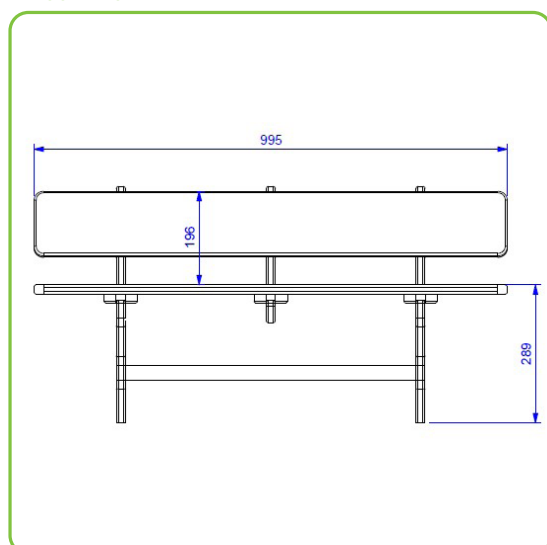

## PANCA IN POLIETILENE DA ESTERNO

INFORMAZIONI GENERALI

<b>Dimensioni cm</b>	100x34x50h
----------------------	------------

INGOMBRO

INGOMBRO

Panchina da esterno per bambini da tre posti realizzata in polietilene spessore 19mm. Resistente ai raggi UV e agli agenti atmosferici. Seduta di 22cm di profondità a 29cm dal suolo.