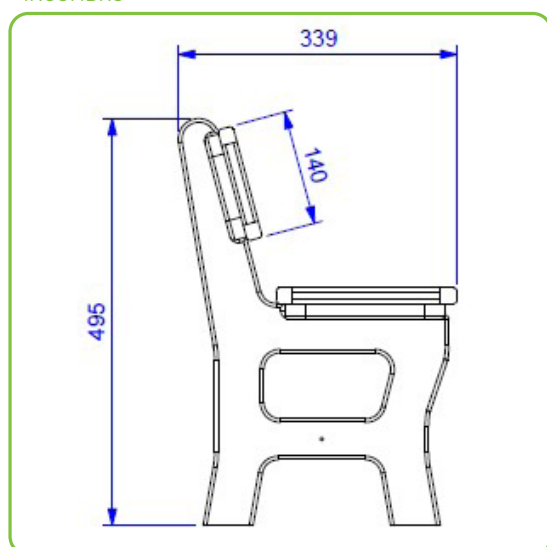

## PANCA IN POLIETILENE DA ESTERNO

INFORMAZIONI GENERALI

<b>Dimensioni cm</b>	100x34x50h
----------------------	------------

INGOMBRO

INGOMBRO

Panchina da esterno per bambini da tre posti realizzata in polietilene spessore 19mm. Resistente ai raggi UV e agli agenti atmosferici. Seduta di 22cm di profondità a 29cm dal suolo.